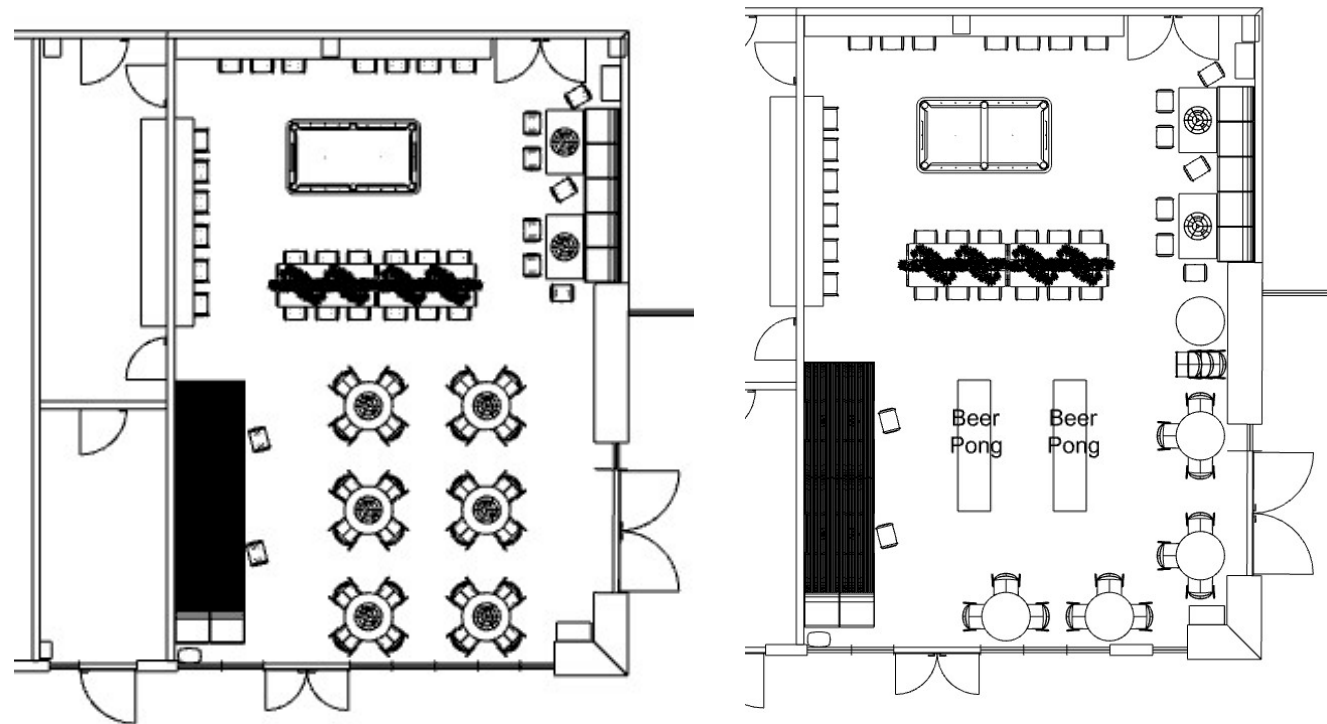

HOLMRIS B8

FREDAGS CAFÈ

Revideret forslag

HOLMRIS B8

FREDAGS CAFÈ

Flytbart areal

De seks runde borde rykkes ud til siden og stables 2 og 2.
Stolene stables eller fordeles.
Derefter opstilles sammenklappelige beerpong borde 240x60 cm