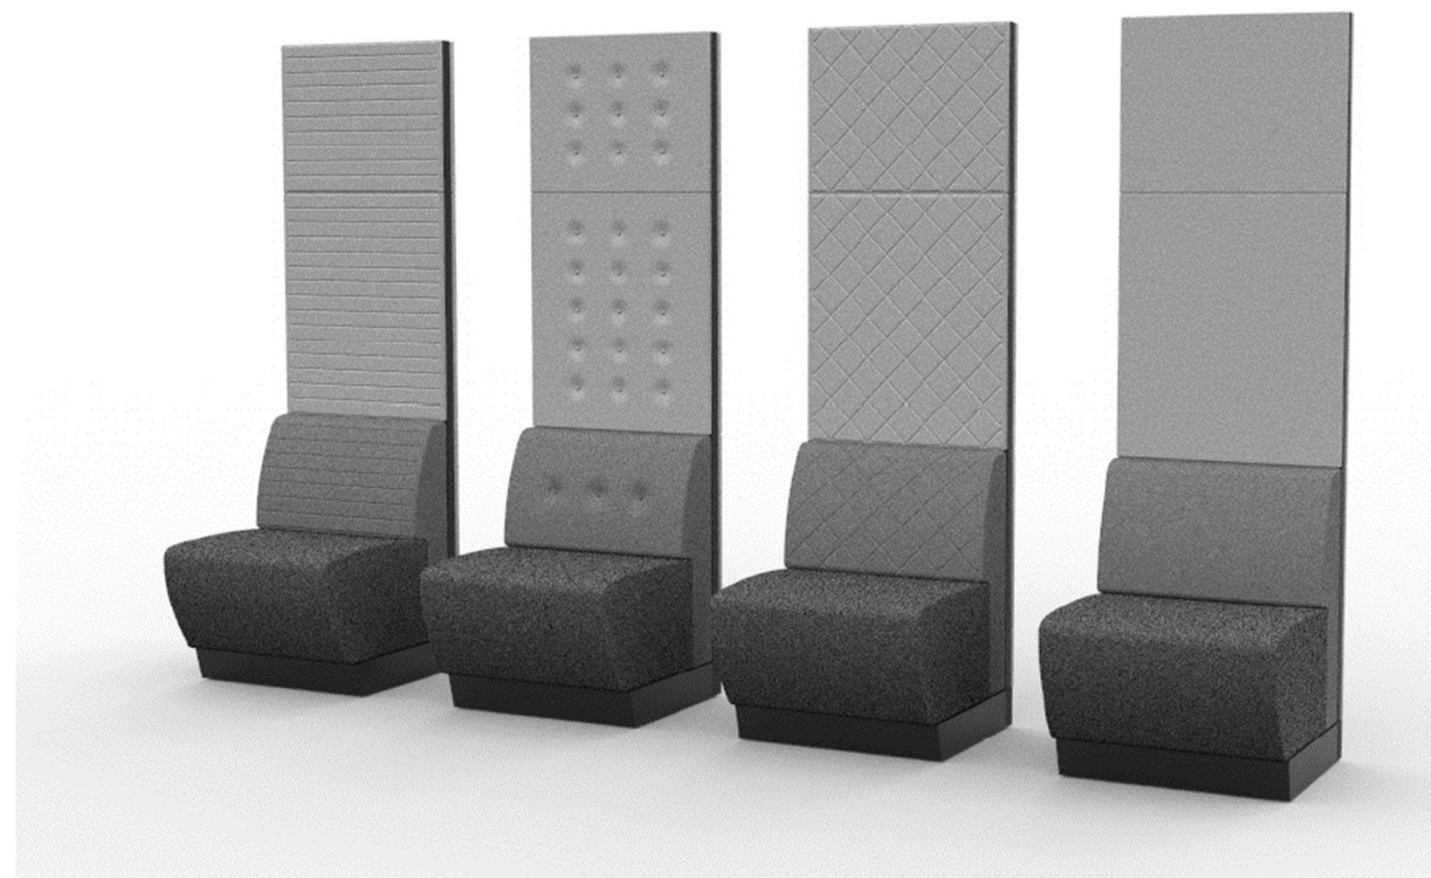

HOLMRIS B8

FREDAGS CAFÈ

Revideret forslag

HOLMRIS B8

FREDAGS CAFÈ

Flytbart areal

De seks runde borde rykkes ud til siden og stables 2 og 2.
Stolene stables eller fordeles.
Derefter opstilles sammenklappelige beerpong borde 240x60 cm

FREDAGS CAFÈ

STOOLS
Hay – About A Stool

HOLMRIS B8

FREDAGS CAFÈ

Four Real & Four Stools

HOLMRIS B8

FREDAGS CAFÈ

Quadro Bord

HOLMRIS B8

FREDAGS CAFÈ

Diner

HOLMRIS B8

FREDAGS CAFÈ

Muuto-
Stacked Storage System

HOLMRIS B8