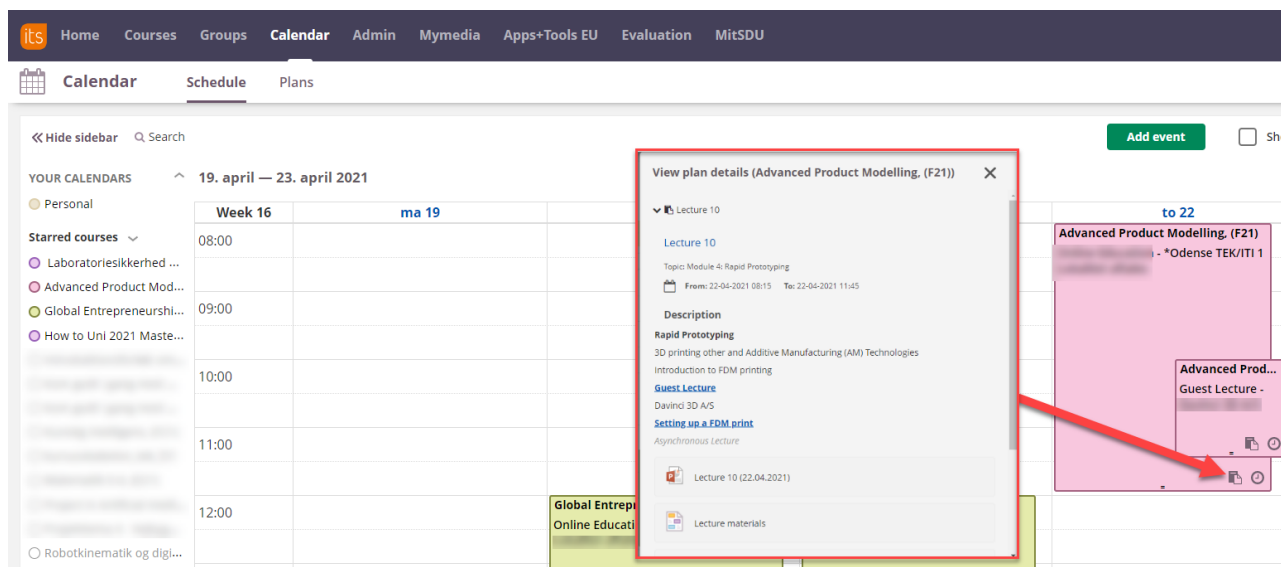

# Studerendes guide til itslearnings kalender

Kalenderen i itslearning giver dig et overblik over dit skema for de kurser, du er tilmeldt i itslearning.

Du kan tilgå kalenderen på [sdu.itslearning.com](https://sdu.itslearning.com) eller i itslearnings app. Appen giver dig også mulighed for at integrere itslearnings kalender med kalenderen på din telefon.

Når din underviser sætter tidsangivelse på en plan i et af dine kurser, vil den relevante kalenderbrik få et lille ikon som du kan klikke på for at se planen for den lektion:

Under "Plans" i kalenderen kan du også se et overblik over alle skemalagte planer for alle dine kurser: