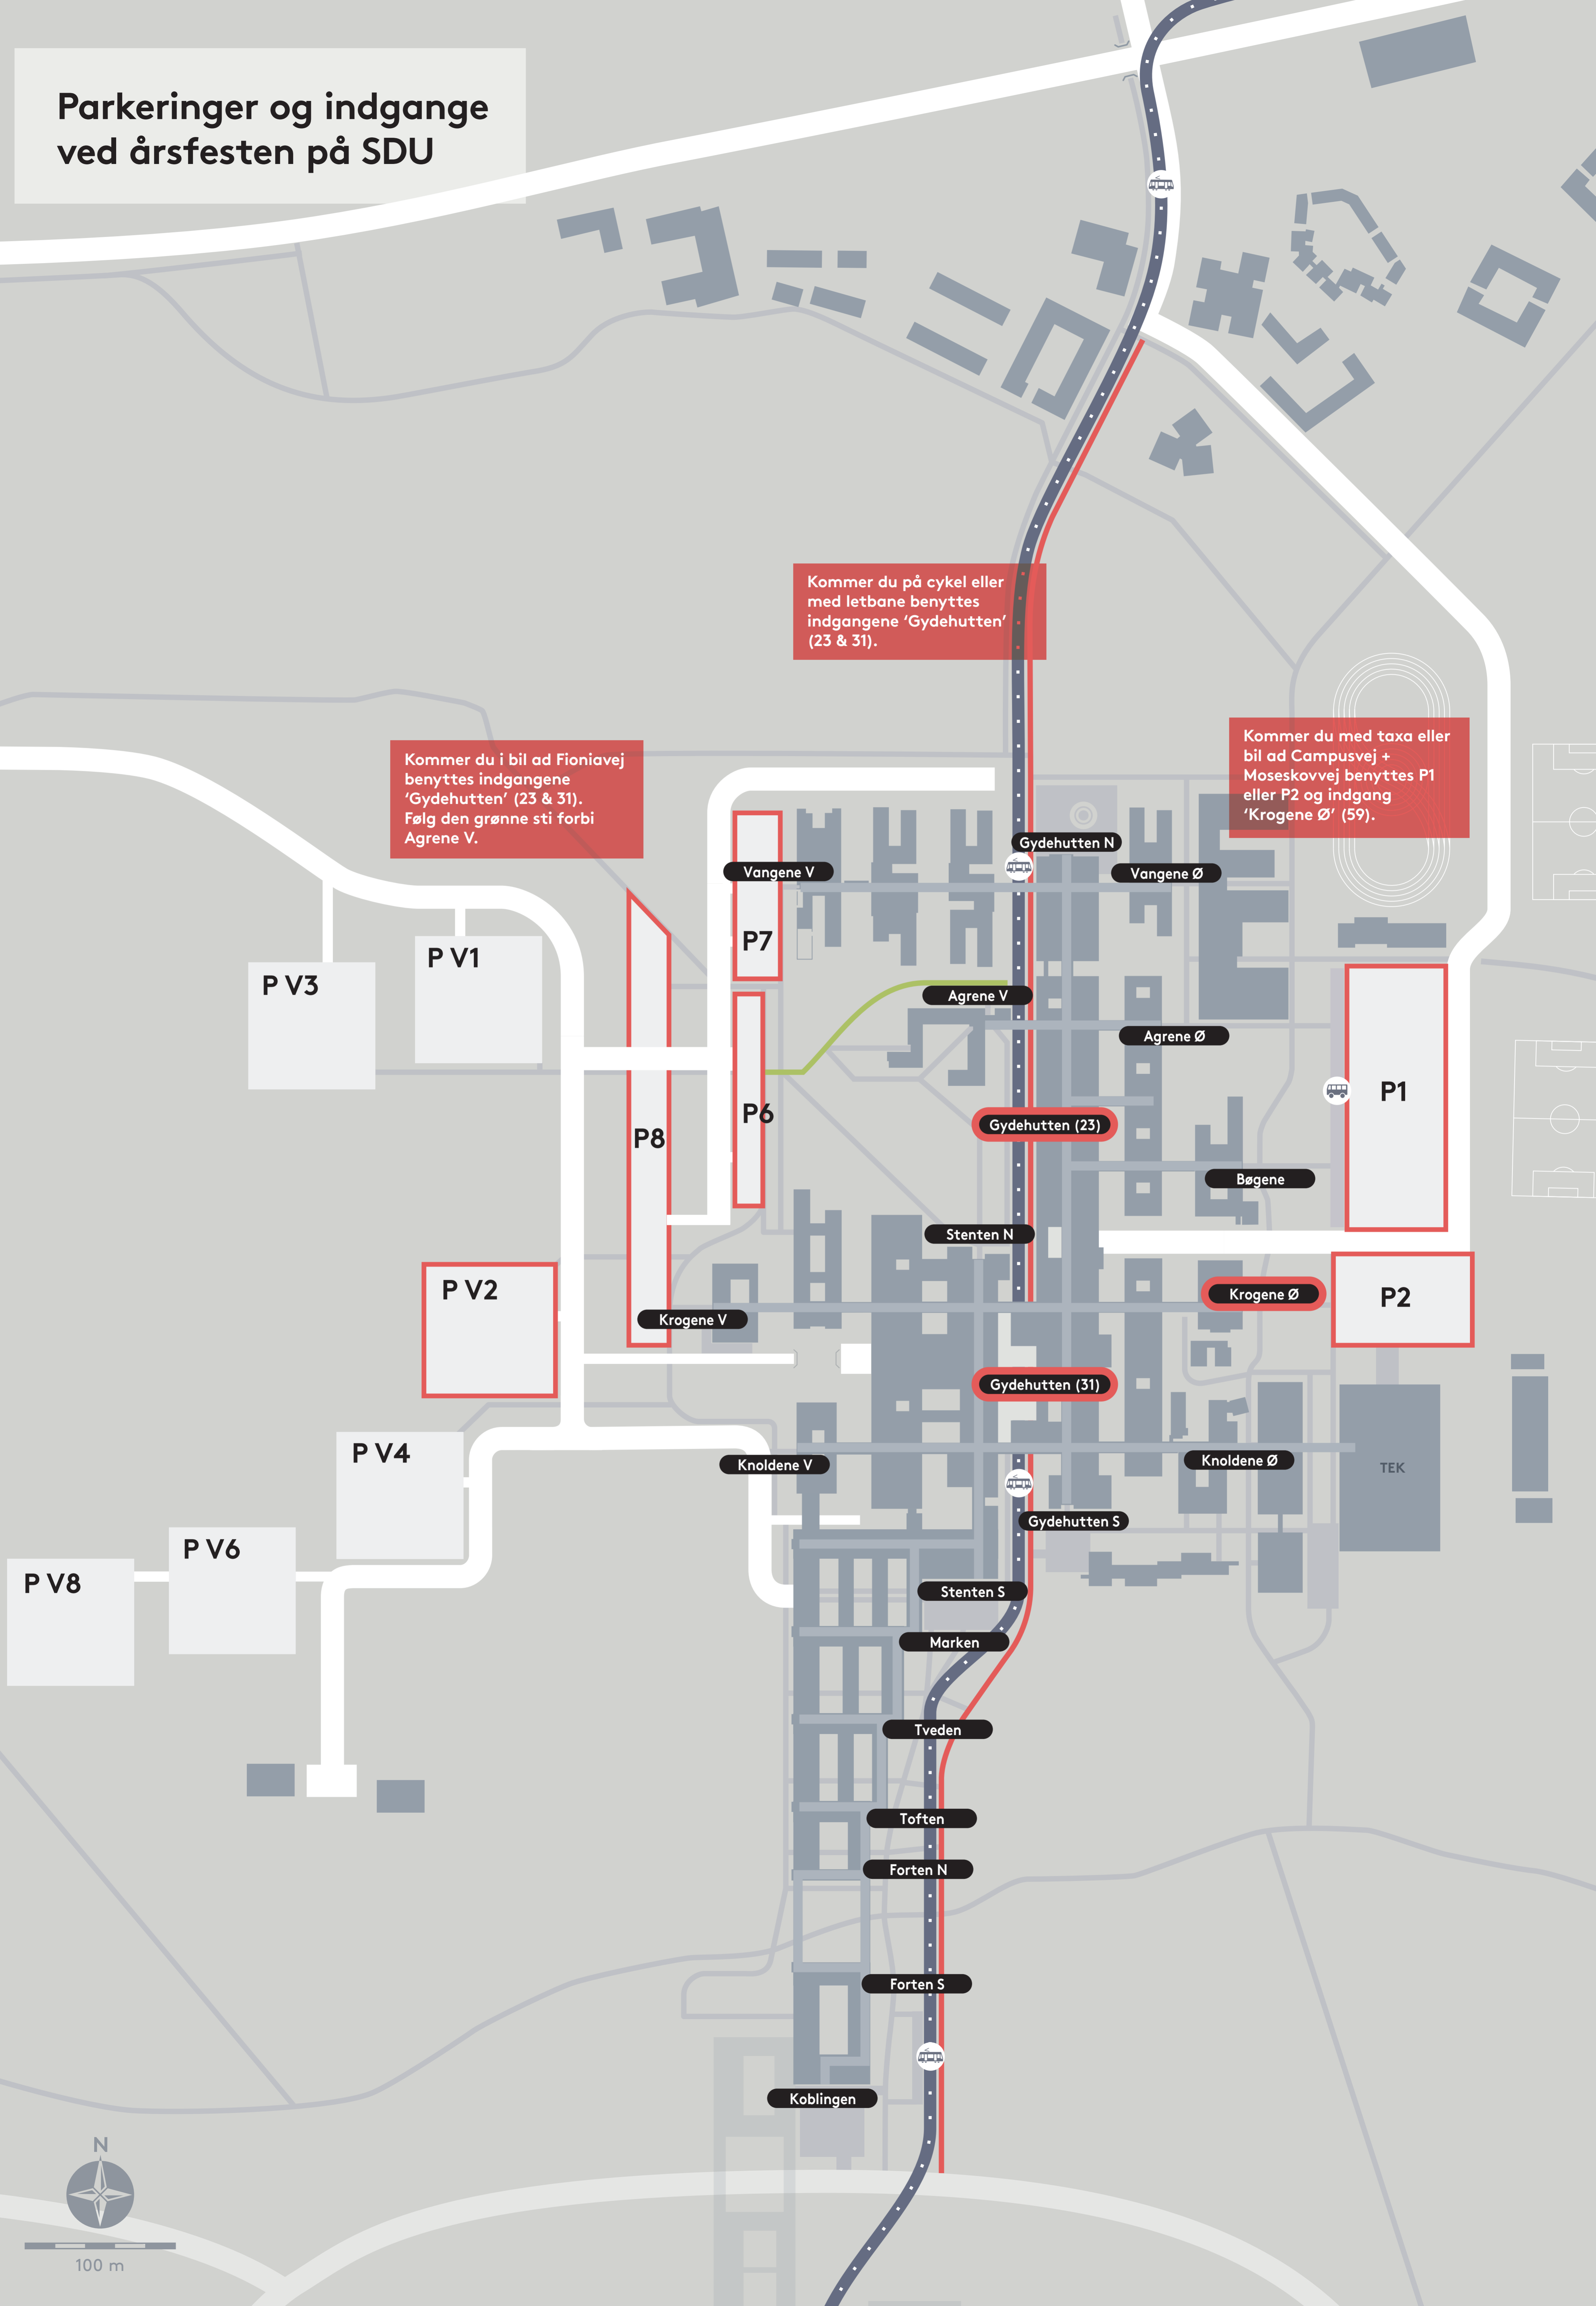

Parkeringer og indgange ved årsfesten på SDU

Kommer du på cykel eller med letbane benyttes indgangene 'Gydehutzen' (23 & 31).

Kommer du i bil ad Fioniavej benyttes indgangene 'Gydehutzen' (23 & 31). Følg den grønne sti forbi Agrene V.

Kommer du med taxa eller bil ad Campusvej + Moseskovvej benyttes P1 eller P2 og indgang 'Krogene Ø' (59).

100 m